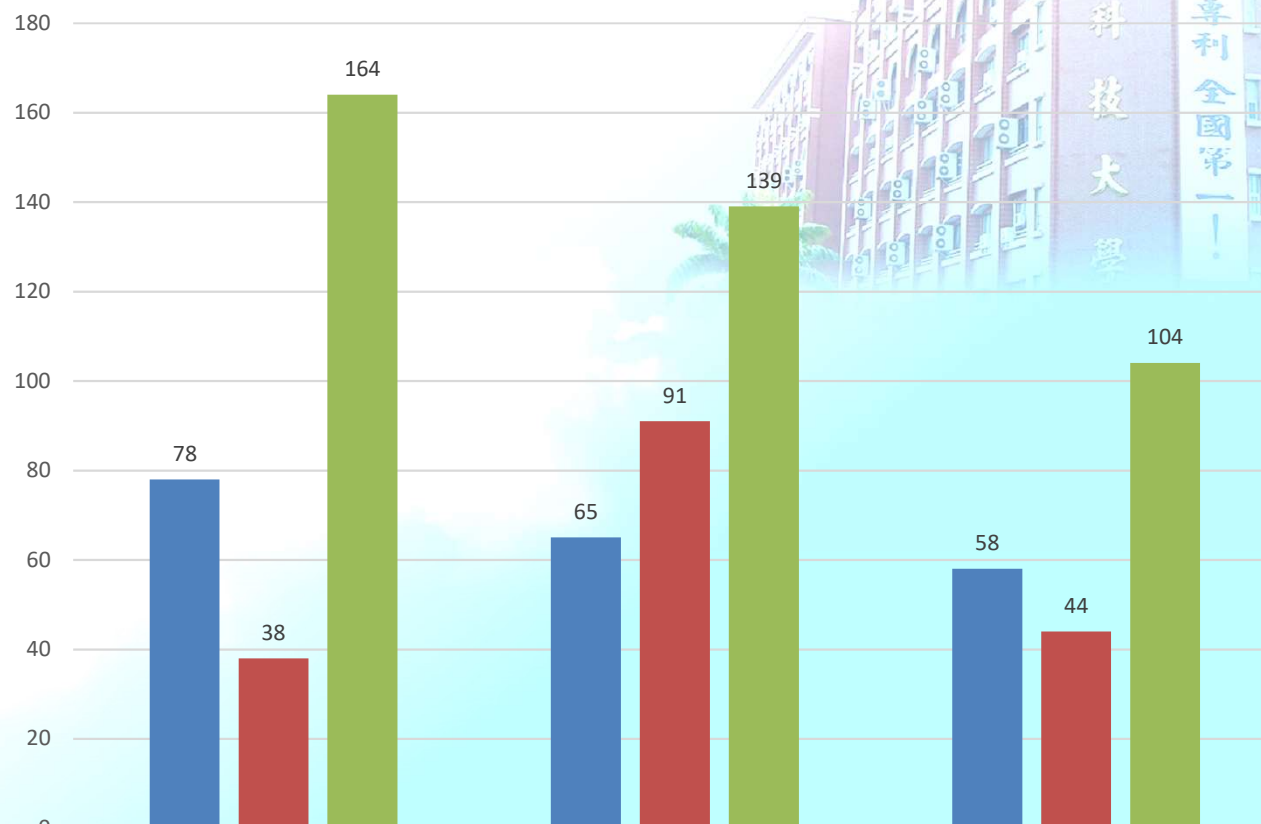

### 近3年教職員人數變動趨勢圖

學年度	110	111	112
職員	78	65	58
雇員	38	91	44
專任教師數	164	139	104