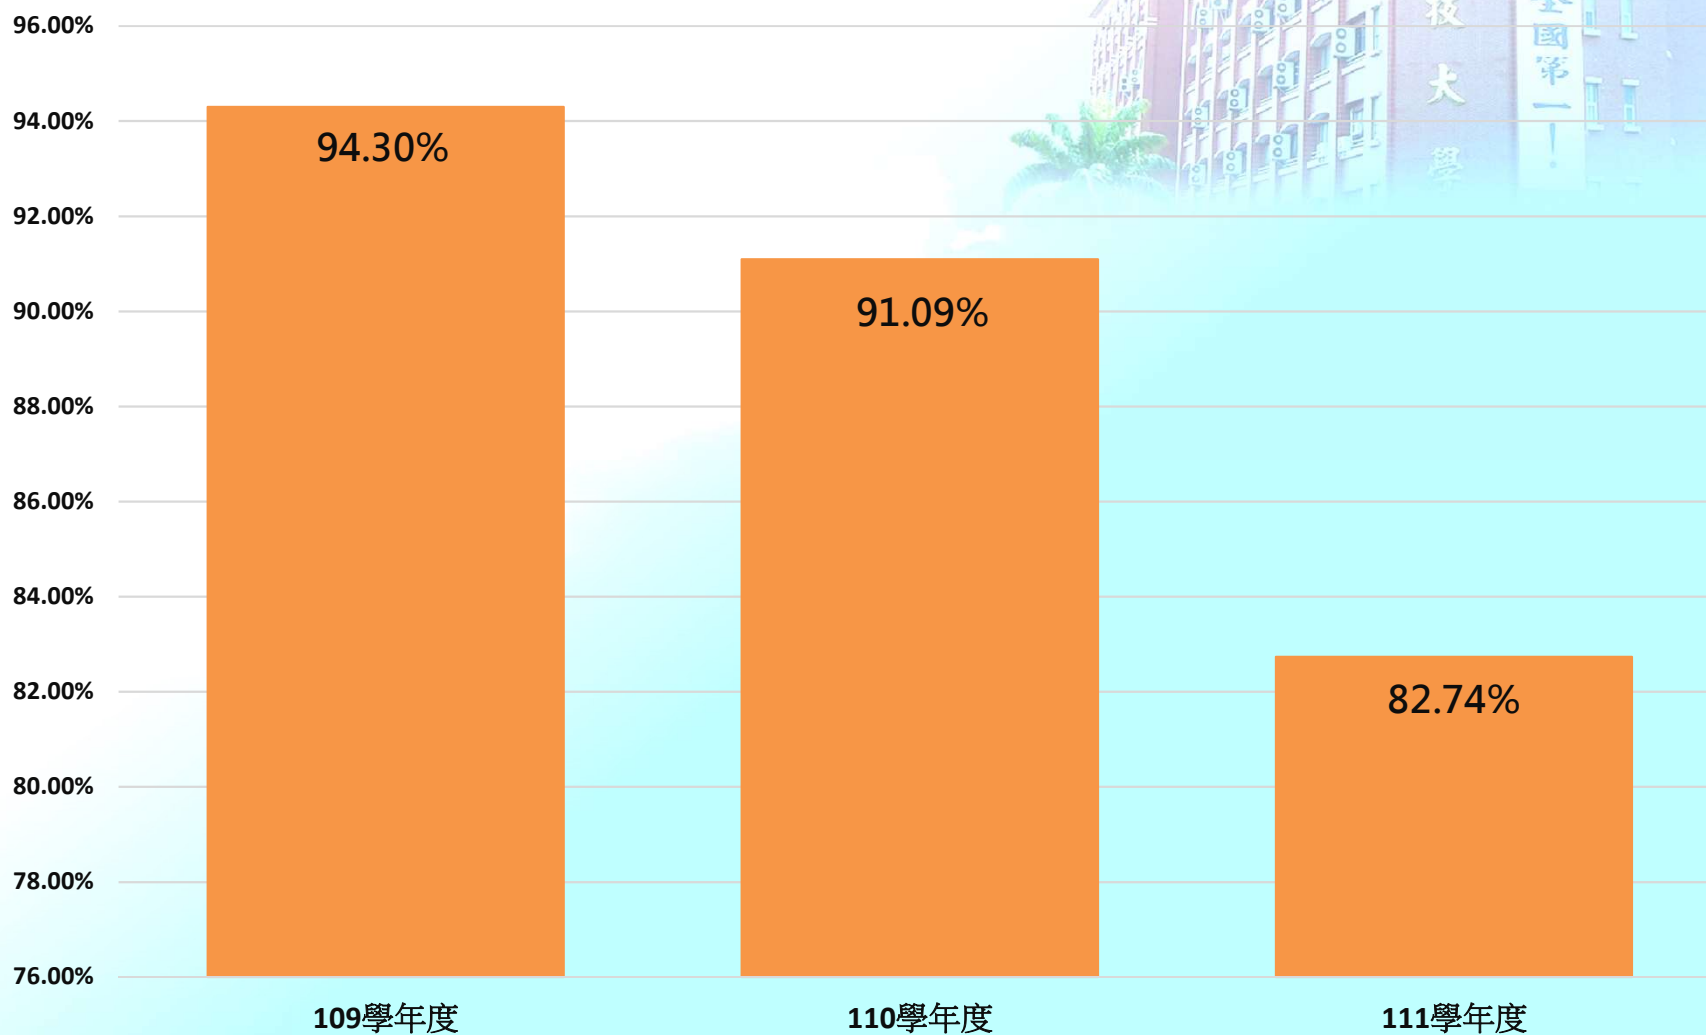

「109學年度-111學年度畢業生」畢業生流向調查結果

109學年度至111學年度-畢業生流向調查

製表日期
113年02月

學年度	升學	失聯	其他	服兵役	待業	就業	電話未接	總計	就業率
109學年度	15	56	15	28	39	645	51	849	94.30%
110學年度	23	35	59	50	57	583	54	861	91.09%
111學年度	38	34	16	93	58	278	89	606	82.74%
總計	76	125	90	171	154	1506	194	2316	90.72%

備註：就業率=就業/(總人數-升學-失聯-其他-服兵役-電話未接)

「109學年度-111學年度畢業生」畢業生就業率調查結果

(本表採百分比計算)