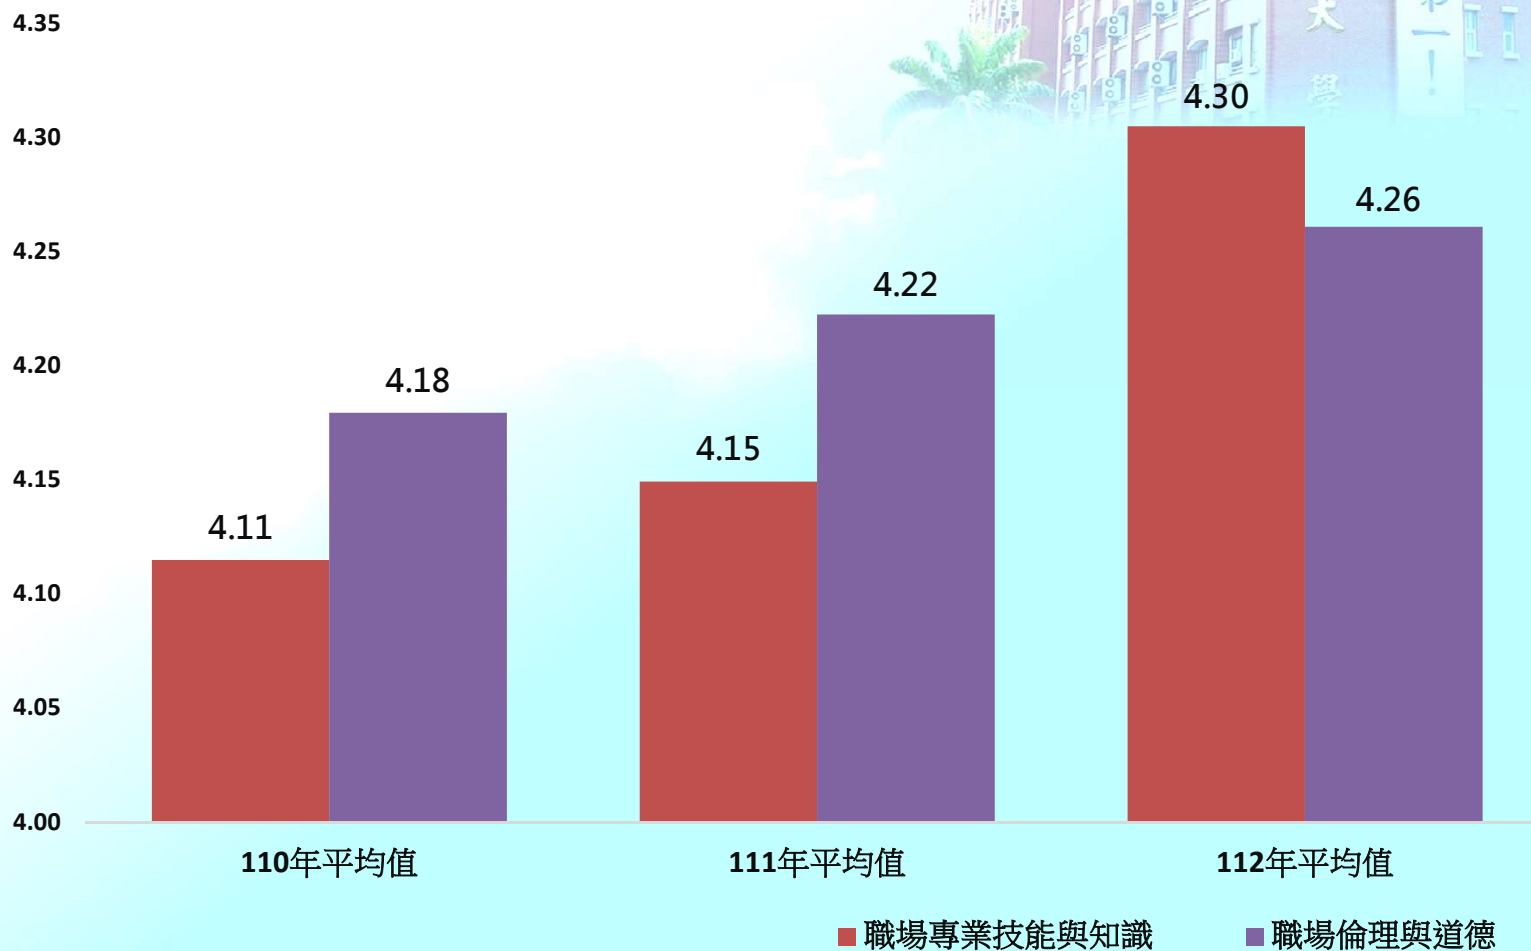

「110-112年各學院畢業生」 各大企業雇主對本校畢業生就業滿意度調查結果

(本表採五點量表計算)