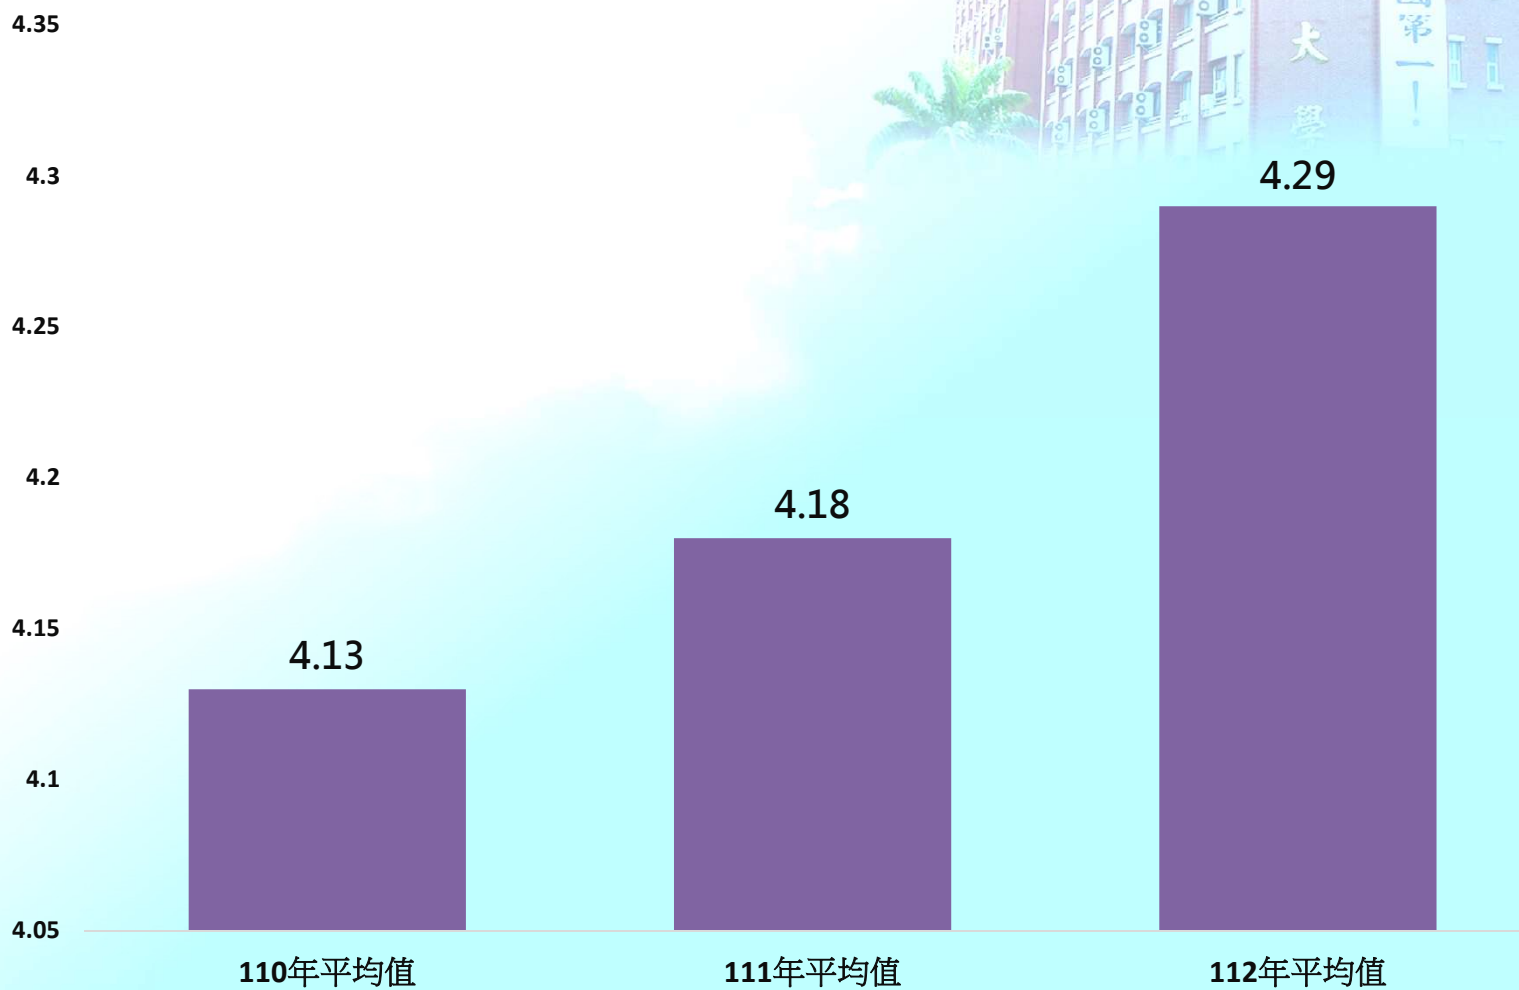

備註：就業率=就業/(總人數-升學-失聯-其他-服兵役-電話未接)

「109學年度-111學年度畢業生」畢業生就業率調查結果

(本表採百分比計算)

111年調查「104學年度-108學年度畢業生」平均薪資調查結果

依據大專校院學生基本資料庫數據，本校畢業生平均薪資

「110-112年各學院畢業生」就業滿意度問卷

(本表採五點量表計算)

「110-112年」 各大企業雇主對本校畢業生就業滿意度調查結果