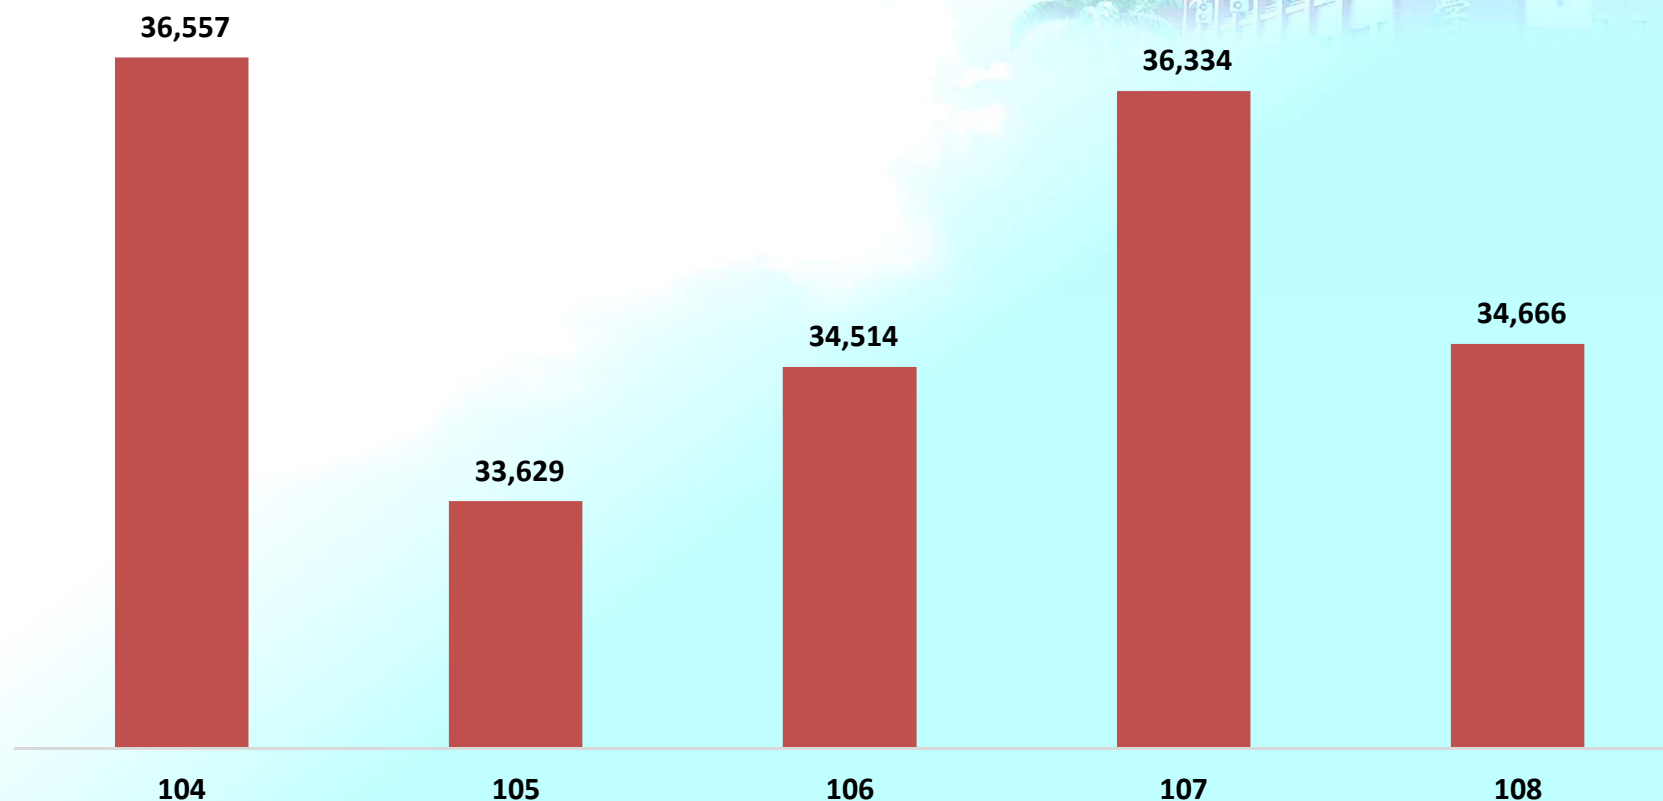

備註：就業率=就業/(總人數-升學-失聯-其他-服兵役-電話未接)

「109學年度-111學年度畢業生」畢業生就業率調查結果

(本表採百分比計算)

111年調查「104學年度-108學年度畢業生」平均薪資調查結果

依據大專校院學生基本資料庫數據，本校畢業生平均薪資

「110-112年各學院畢業生」就業滿意度問卷

(本表採五點量表計算)

「110-112年」 各大企業雇主對本校畢業生就業滿意度調查結果