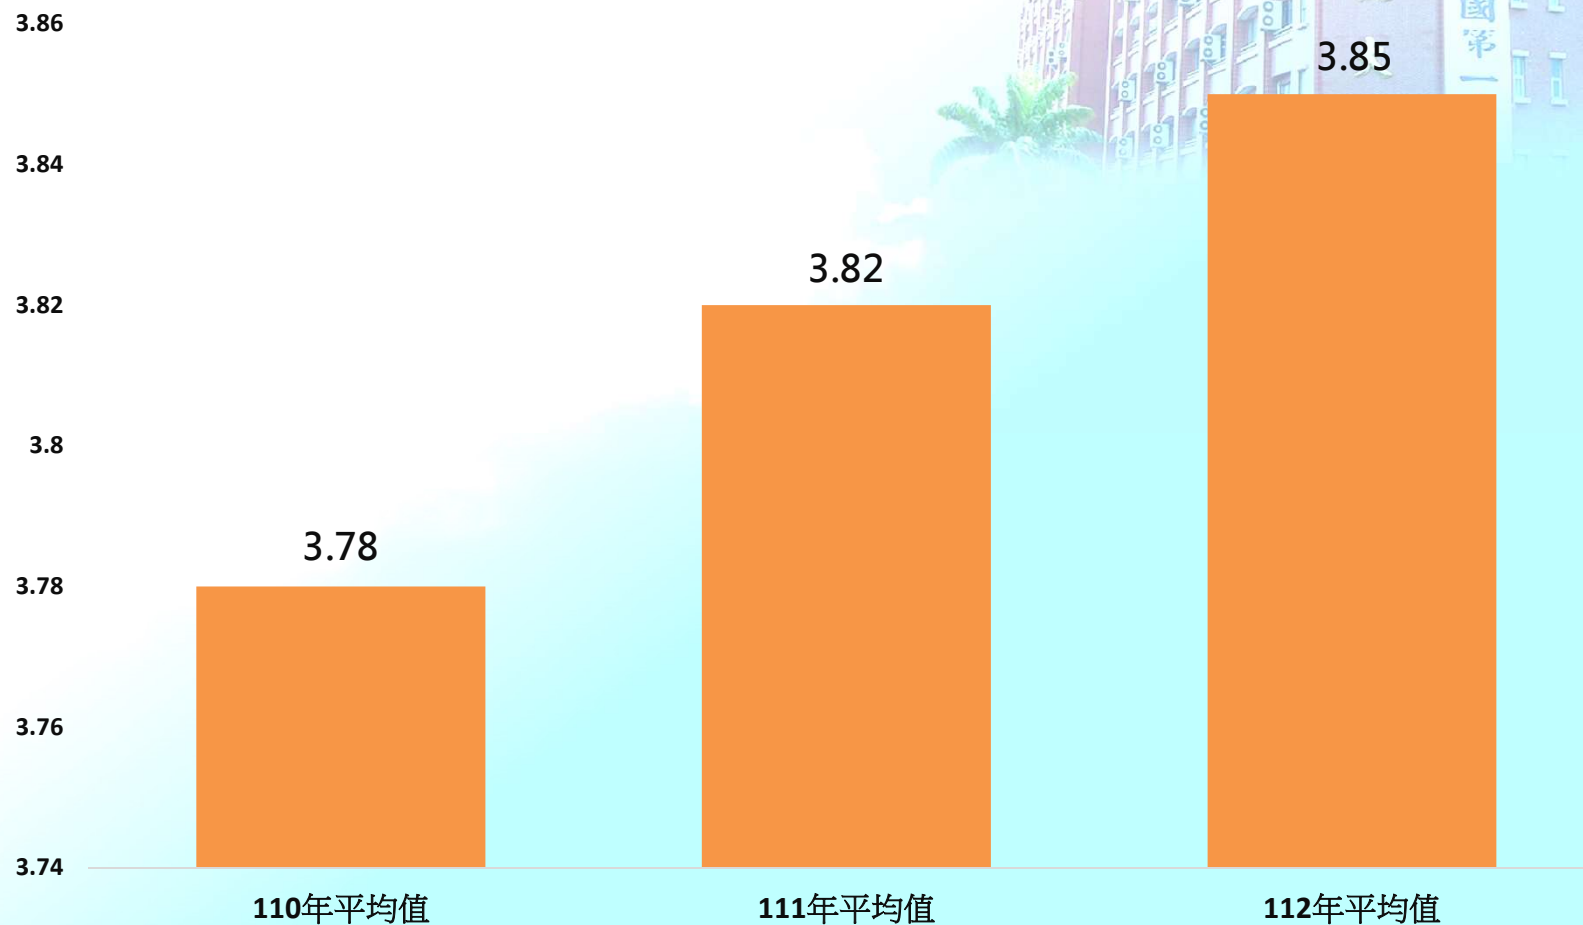

備註：就業率=就業/(總人數-升學-失聯-其他-服兵役-電話未接)

「109學年度-111學年度畢業生」畢業生就業率調查結果

(本表採百分比計算)

111年調查「104學年度-108學年度畢業生」平均薪資調查結果

依據大專校院學生基本資料庫數據，本校畢業生平均薪資

「110-112年各學院畢業生」就業滿意度問卷

(本表採五點量表計算)

「110-112年」 各大企業雇主對本校畢業生就業滿意度調查結果