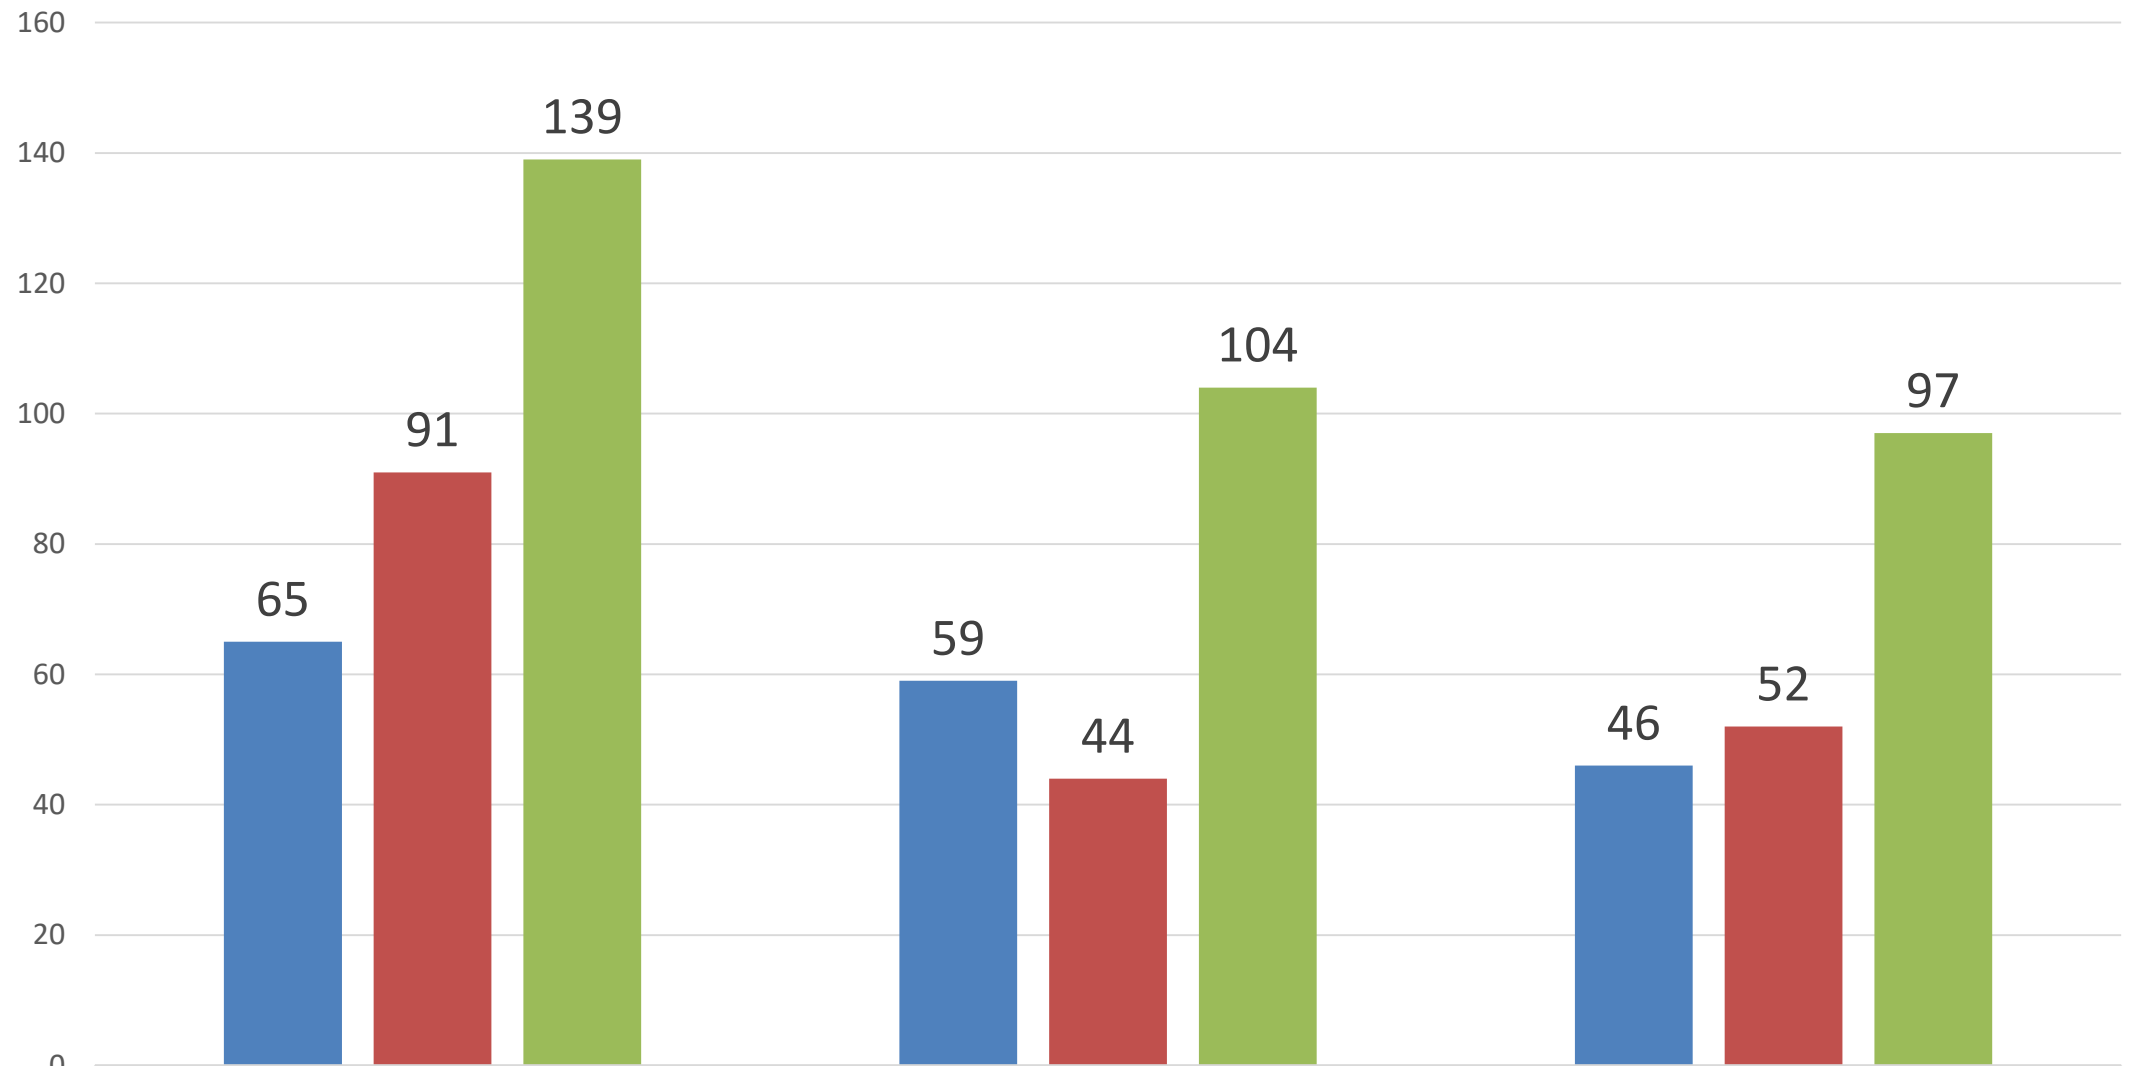

### 近3年教職員人數變動趨勢圖

學年度	111	112	113
職員	65	59	46
雇員	91	44	52
專任教師數	139	104	97